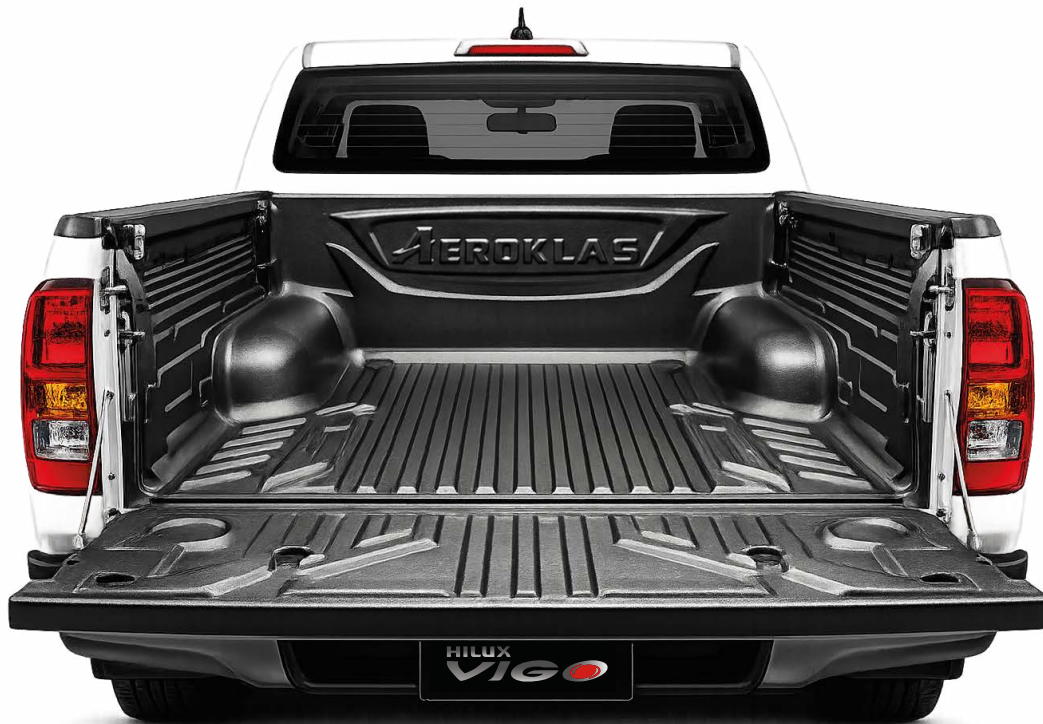

LIGERO Y
RESISTENTE

CAPACIDAD 190 L

ENSAMBLE RÁPIDO

TALLA XL

ANCHO	LARGO	ALTO
54 CM	137.5 CM	52 CM

COD:500

P. TOLVA

PROTECTOR DE TOLVA AEROKLAS