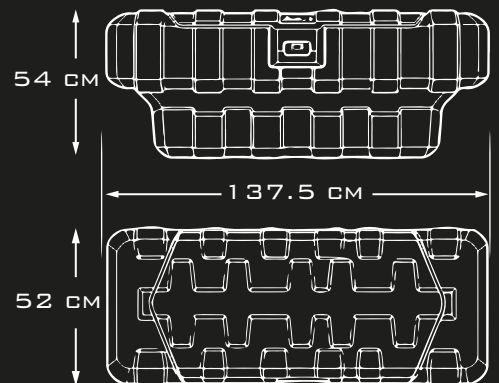

LIGERO Y
RESISTENTE

CAPACIDAD 190 L

ENSAMBLE RÁPIDO

TALLA XL

ANCHO	LARGO	ALTO
54 CM	137.5 CM	52 CM

COD:500

P. TOLVA

PROTECTOR DE TOLVA AEROKLAS