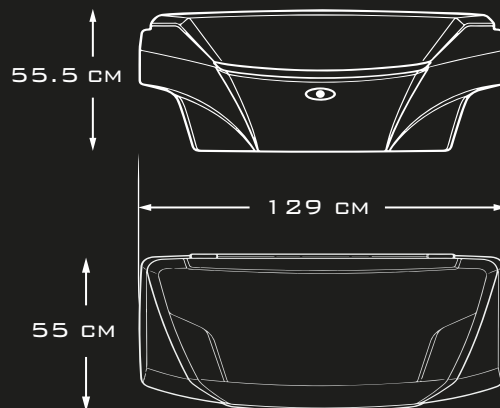

**AJUSTE
EXACTO**

**POTENTES
LUCES**

**APERTURA
DE 45°**

ESPACIO PARA BARRAS

LUZ LED INCORPORADA

COMPATIBLE CON

FORD RANGER

COD: 505

COD:504

MEDIDAS

ANCHO	LARGO	ALTO
55 CM	129 CM	55.5 CM

FLASH
COVER

CAPOTA

MARÍTIMA FLASH COVER

DISTRIBUIDOR OFICIAL PARA PERU Y BOLIVIA

**HECHO EN
BRASIL**