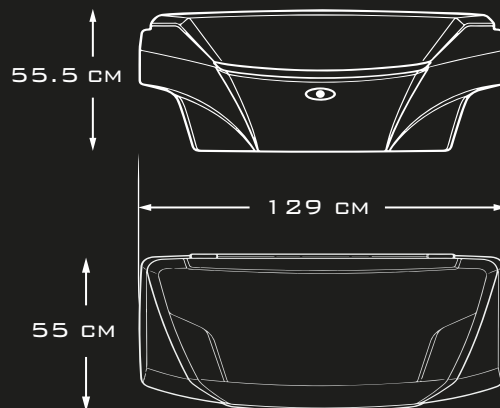

**HECHO EN
TAILANDIA**

**AJUSTE
EXACTO**

**POTENTES
LUCES**

**APERTURA
DE 45°**

ESPACIO PARA BARRAS

LUZ LED INCORPORADA

COMPATIBLE CON

FORD RANGER

COD: 505

CAJA

MULTIUSOS JUMBO BOX

**HECHO EN
TAILANDIA**

**SEGURIDAD
ASEGURADA**

**COMPATIBILIDAD
MULTIMODELO**

**ACABADO
PLATEADO**

GRAN CAPACIDAD

SEGURIDAD TOTAL

COD:504

MEDIDAS

ANCHO	LARGO	ALTO
55 CM	129 CM	55.5 CM

FLASH
COVER

CAPOTA

MARÍTIMA FLASH COVER

DISTRIBUIDOR OFICIAL PARA PERU Y BOLIVIA