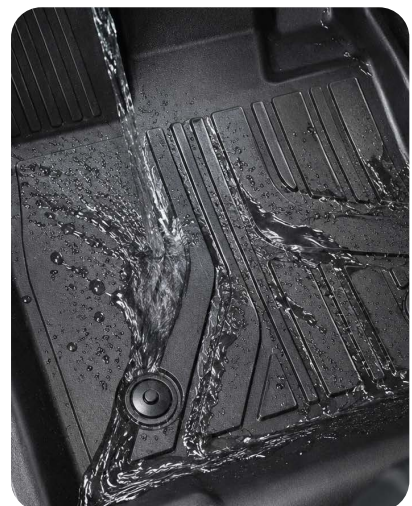

TRAKKO

FIND THE ROAD

TRAKKO

JUEGO DE PISOS 5D

TPE

**MATERIAL
100% TPE**

**LIGERO Y
FLEXIBLE**

**A PRUEBA
DE AGUA**

**AJUSTE
EXACTO**

CON CAJA INCLUIDA
No bolsas o sacos

LAVADO RÁPIDO
Con manguera

CANALES DE DRENAJE
Dirige agua y suciedad

LAS IMÁGENES SON REFERENCIALES, CONSULTAR CON SU ASESOR DE VENTAS

MODELOS COMPATIBLES