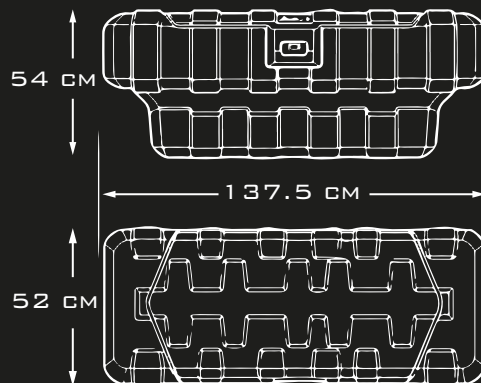

LIGERO Y
RESISTENTE

CAPACIDAD 190 L

ENSAMBLE RÁPIDO

COD:500

TALLA XL

ANCHO	LARGO	ALTO
54 CM	137.5 CM	52 CM

P. TOLVA

PROTECTOR DE TOLVA AEROKLAS