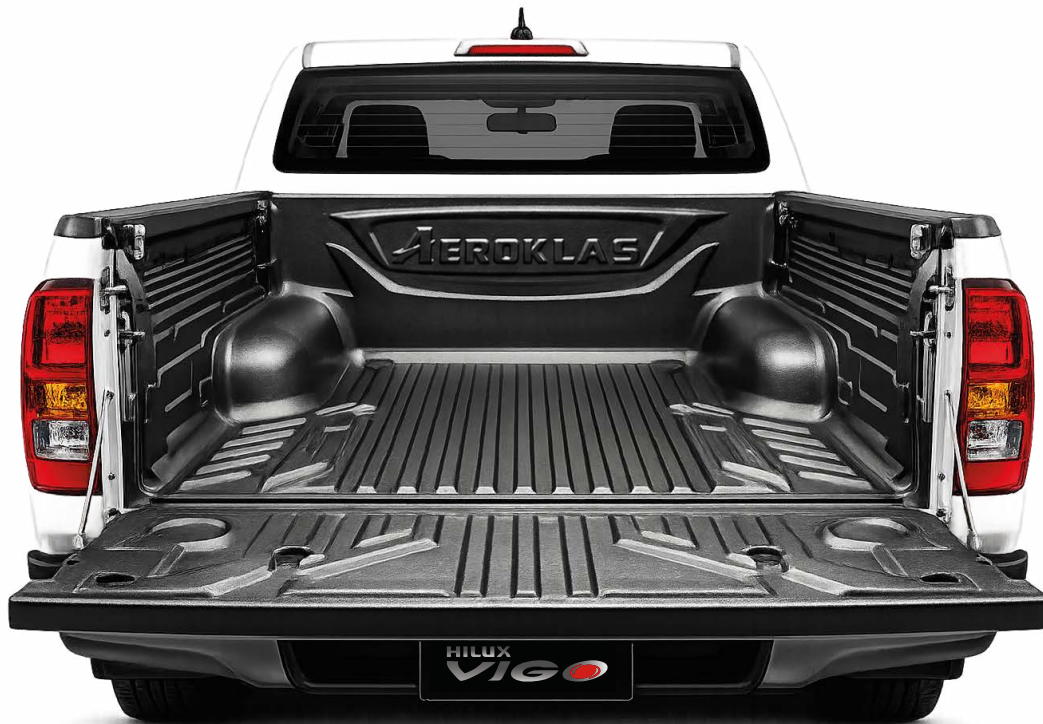

LIGERO Y
RESISTENTE

CAPACIDAD 190 L

ENSAMBLE RÁPIDO

COD:500

TALLA XL

ANCHO	LARGO	ALTO
54 CM	137.5 CM	52 CM

P. TOLVA

PROTECTOR DE TOLVA AEROKLAS